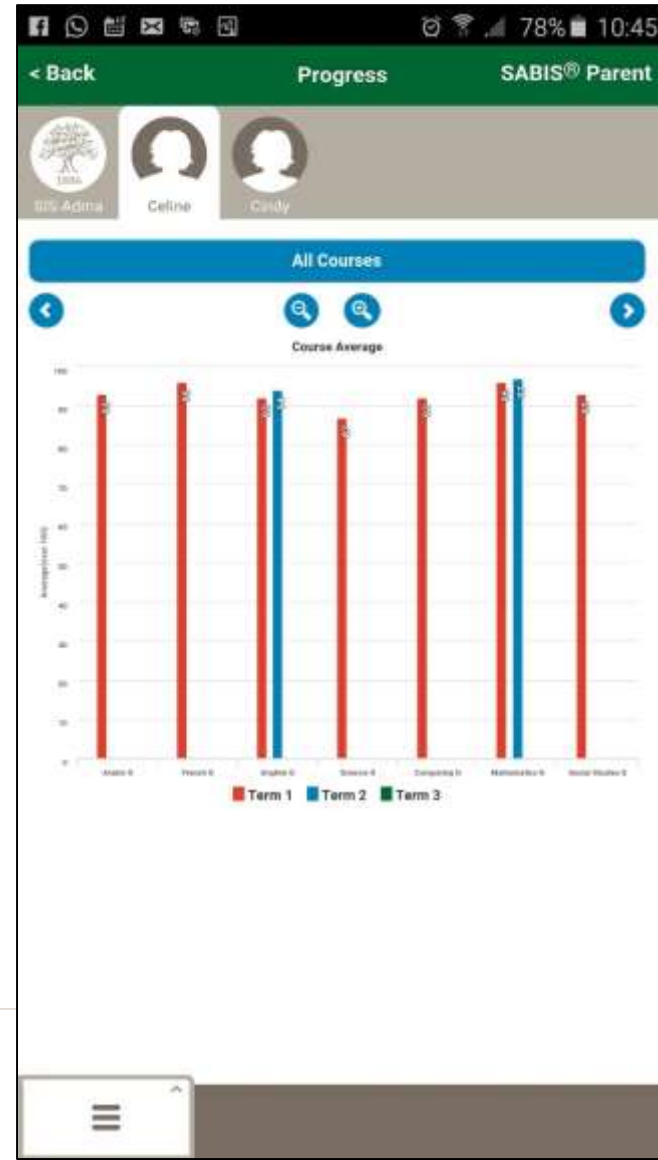

Android & iOS